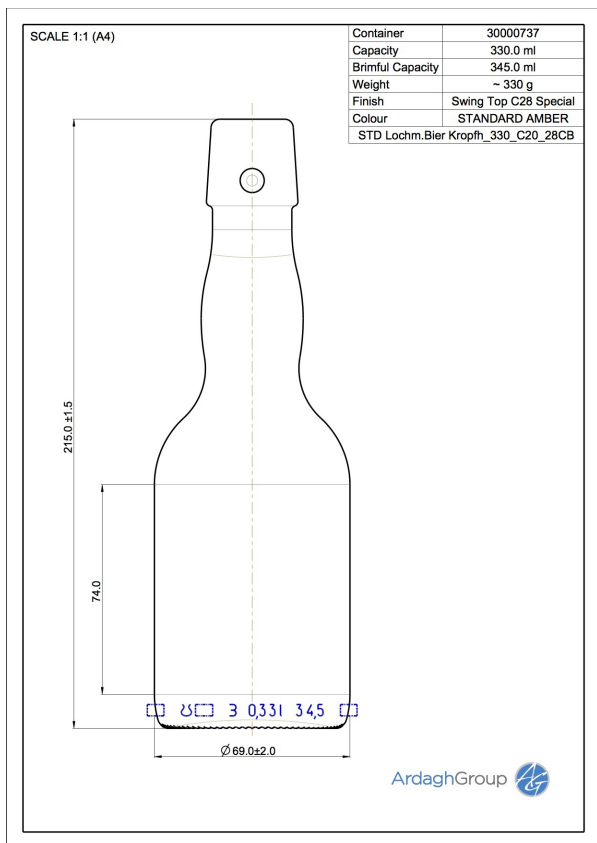

30000737 Lochmundbierfl Kropfh Buegelverschluss 330 C20 28CB

Colour:
Standard Amber

Capacity:
330 ml

Finish Diameter:
28 mm

Shape:
Round

Body Diameter:
69 mm

Height:
215 mm

Weight:
330 g