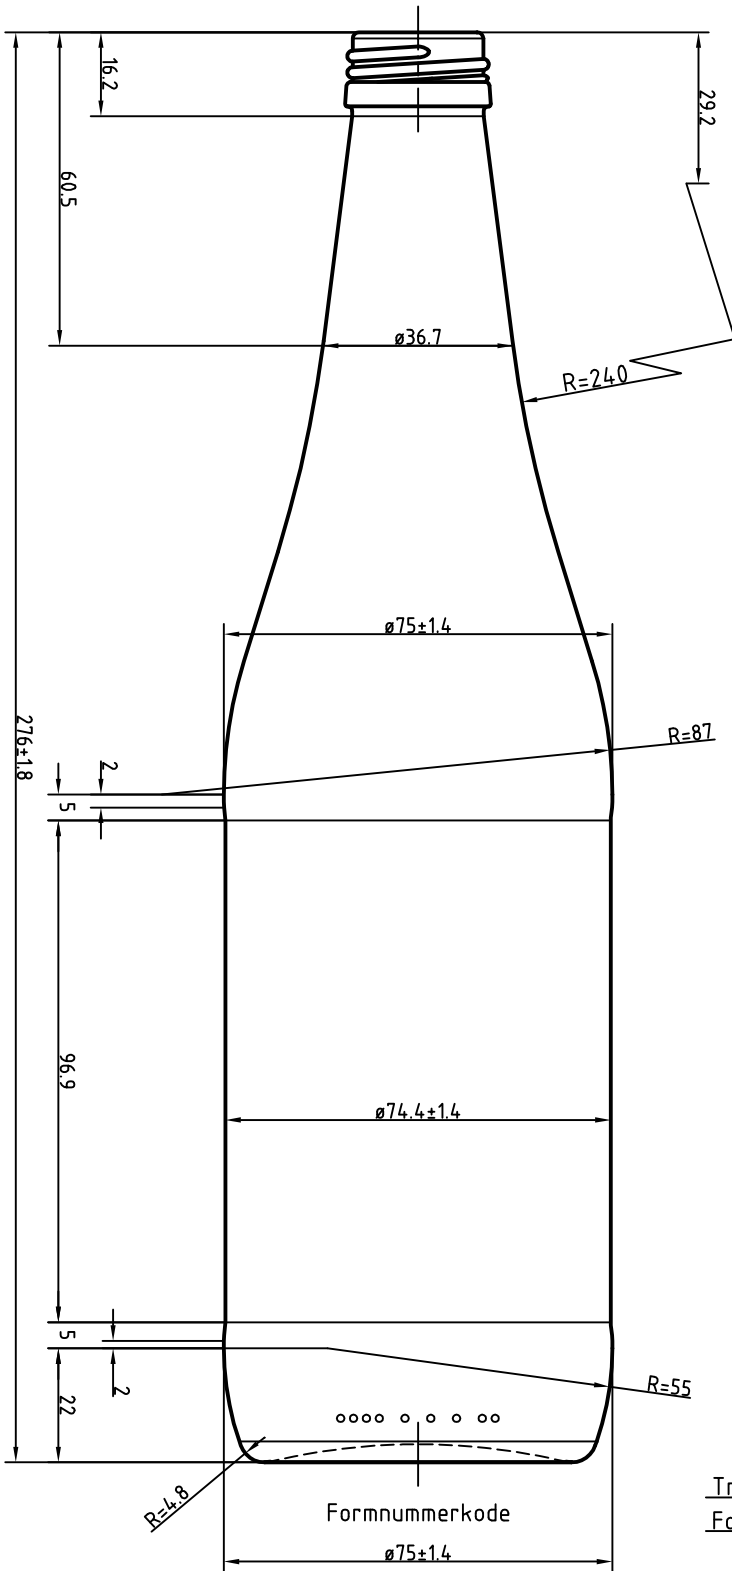

Frit gennemløb  $\varnothing 16$  min.

Graveres modsat

**Ardagh Glass**  
Nordic Limmared&Holmegaard

630 ml Ciderflaske				Standard	
Volume ml	630ml+/-6,7ml	Weight ca. g	ca. 415 g	Date	17/12/98
Finish	28mm MC-A-2	Brimful	655,8 ml	Colour	Hvid
Ref.	Tegn:9043-a	Container no.	30001152	Scale	1:1
	2100-A0/1	Article/mould no.	-	Drawing no.	<b>9043</b>