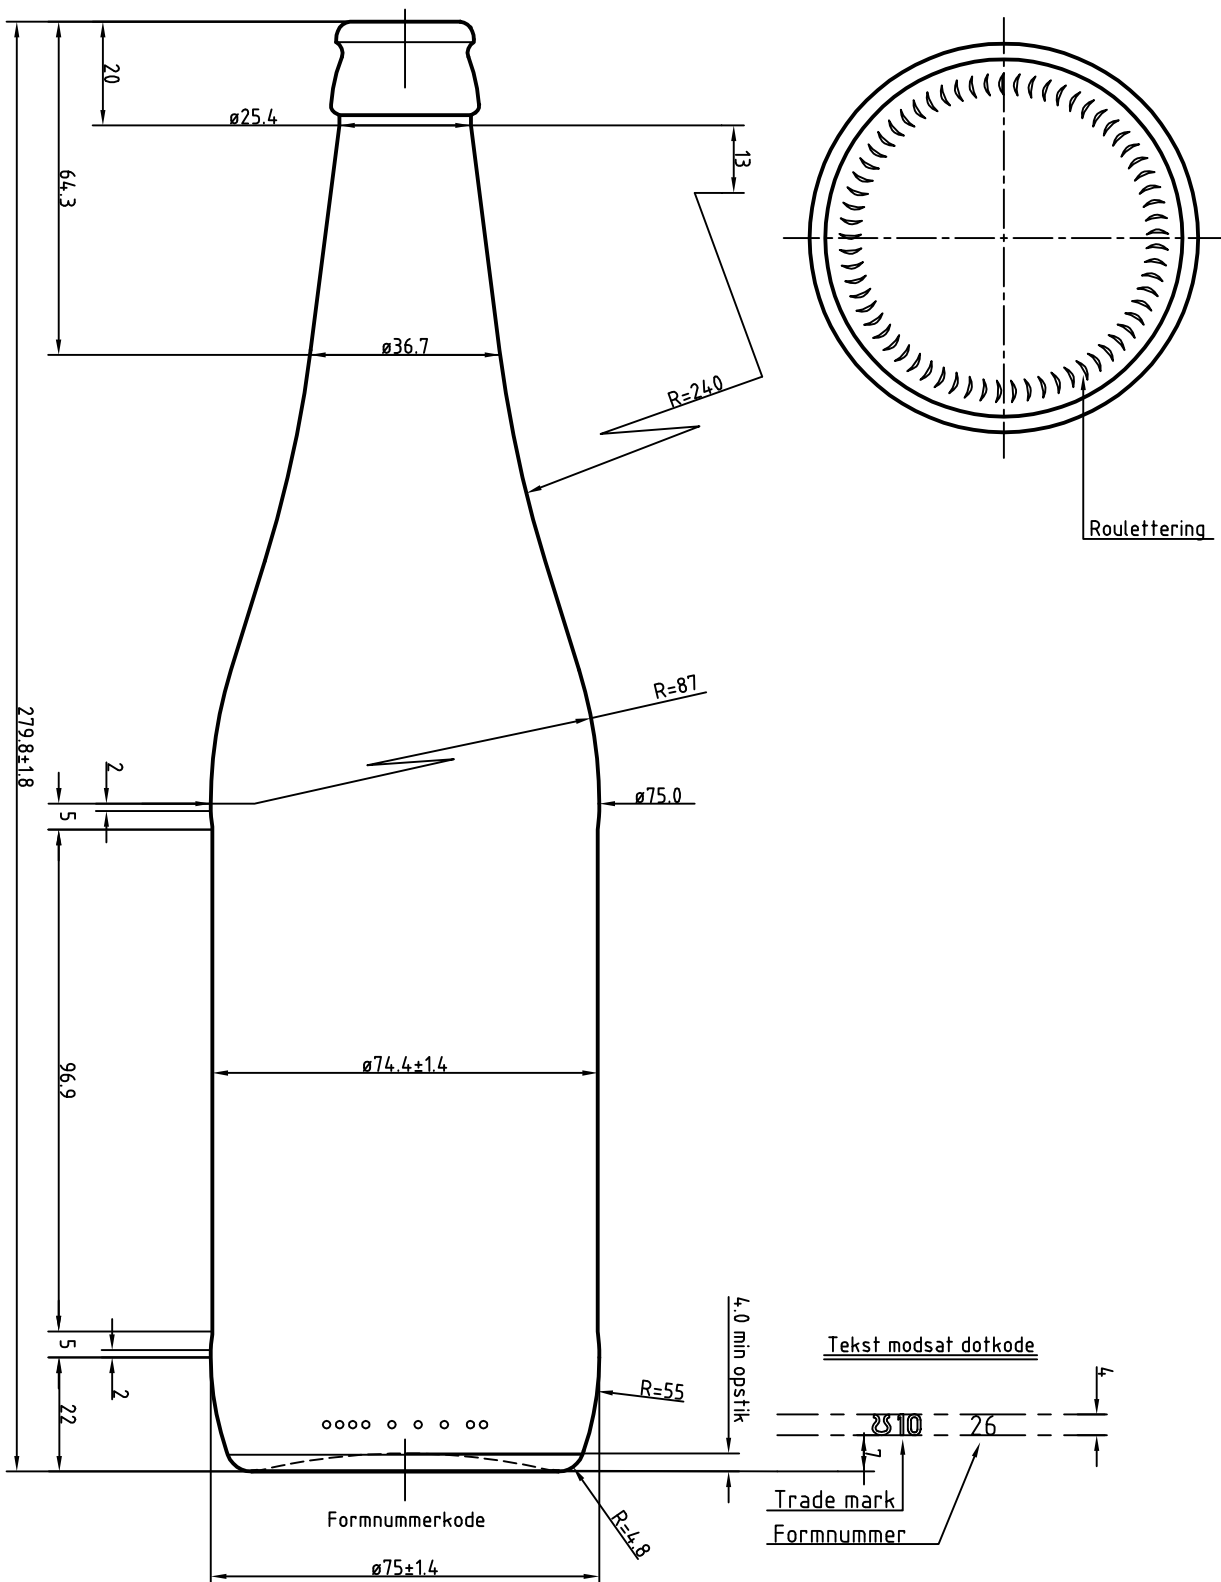

Frit genneløb ø15.1 min.

| 630 ml Ciderflaske | | | | Standard | |
|---|---------------------------|---------------------|--------------|------------------------|--|
| Volume ml 630ml +/- 6,7ml, fyldelinie 63,5 | Weight ca. g ca. 420 g | Date 19/06/02 | Drawn DV | Appr. PSØ | |
| Finish Crown Cork DS53 | Brimful 655,8 ml | Colour Grøn | Scale 1:1 | Article/mould no. - | |
| Ref. 2537-A0 | Container no. 30001155 | Drawing no. 9017 | | | |